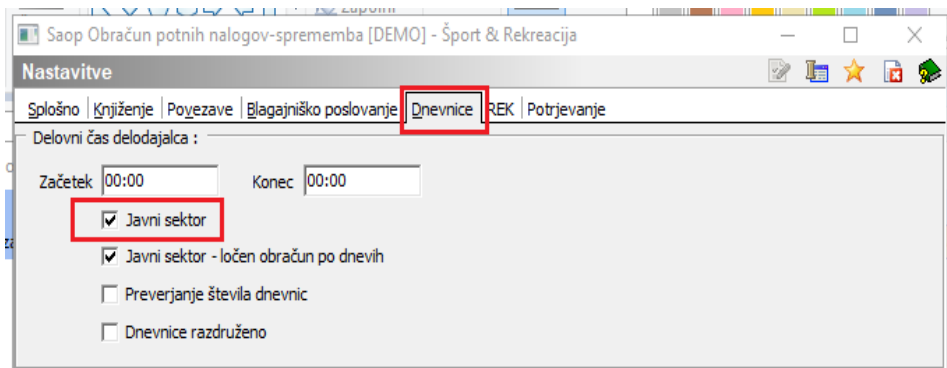

Za izračun zneska dnevnic od 6 do 8 ur je potrebno obkljukati polje Javni sektor.